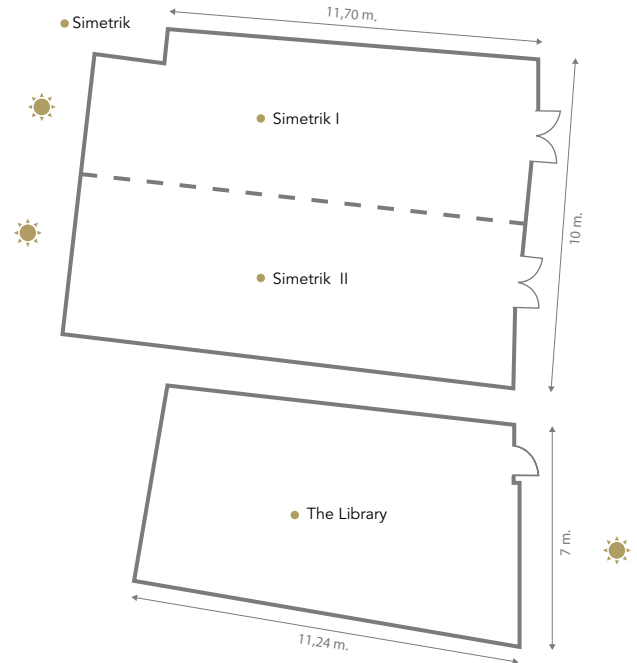

Área y Capacidad · Area and Capacity

Luz Natural · Natural Light

Espacios para eventos
Event areas

m²

Altura
Height

Cóctel · Reception Teatro · Theatre Escuela · Classroom Imperial · Boardroom Banquete · Banquet Cabaret · Cabaret Tipo "U" · "U" Shape Tipo "O" · "O" Shape

• UNIK	185	2,70 m	120	144	96	58	100	60	46	58
• SIMETRIK I	55	2,50 m	-	36	20	20	20	12	20	-
• SIMETRIK II	55	2,50 m	-	36	20	20	20	12	20	-
• SIMETRIK (I & II)	110	2,50 m	70	72	40	22	50	30	25	-
• THE LIBRARY	40	2,50 m	25	-	-	12	10	-	15	-
• TERRAZA ATIK	150	-	80	-	-	-	-	-	-	-
• ROBOTIK BAR	160	3 m	80	-	-	-	-	-	-	-