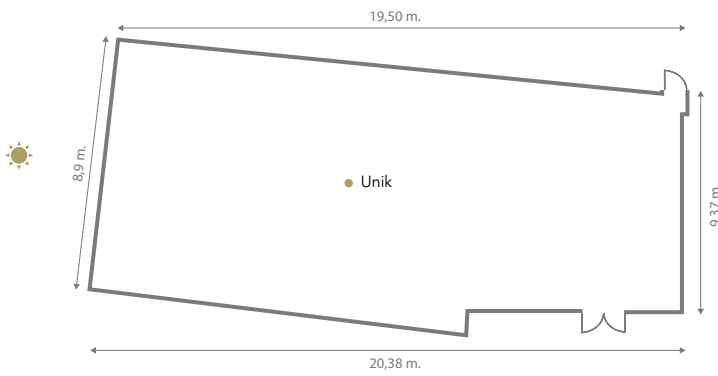

Área y Capacidad · Area and Capacity

Luz Natural · Natural Light

Espacios para eventos
Event areas

m²

Altura
Height

Cóctel · Reception Teatro · Theatre Escuela · Classroom Imperial · Boardroom Banquete · Banquet Cabaret · Cabaret Tipo "U" · "U" Shape Tipo "O" · "O" Shape

• UNIK	185	2,70 m	120	144	96	58	100	60	46	58
• SIMETRIK I	55	2,50 m	-	36	20	20	20	12	20	-
• SIMETRIK II	55	2,50 m	-	36	20	20	20	12	20	-
• SIMETRIK (I & II)	110	2,50 m	70	72	40	22	50	30	25	-
• THE LIBRARY	40	2,50 m	25	-	-	12	10	-	15	-
• TERRAZA ATIK	150	-	80	-	-	-	-	-	-	-
• ROBOTIK BAR	160	3 m	80	-	-	-	-	-	-	-